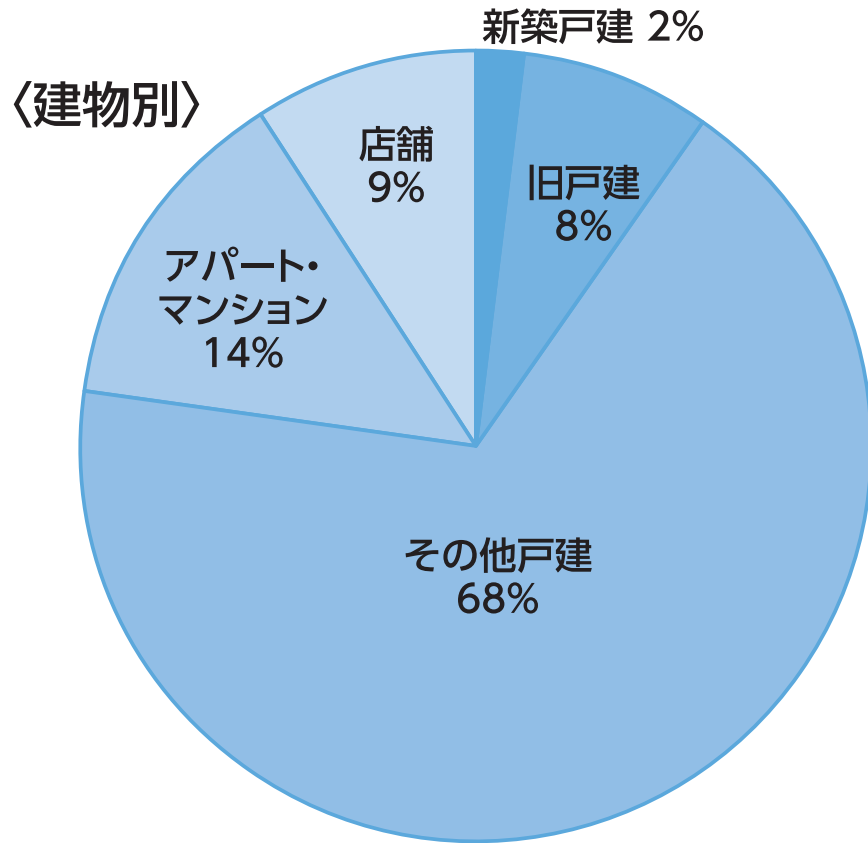

プレスネット戸別配布・エリア別属性分布 〈安芸津エリア・全域1,145部〉

東広島市の中で唯一海に面した地域。水産業が盛んなエリア。

〈年代別〉

※弊社配布調査員が現地で確認した上で、築10年未満の戸建住宅を〈新築戸建〉、築30年以上の戸建住宅を〈旧戸建〉と分類しております。 ※年代別分布は、東広島市が発表する「2023年住民基本台帳」の人口別から割り出しています。