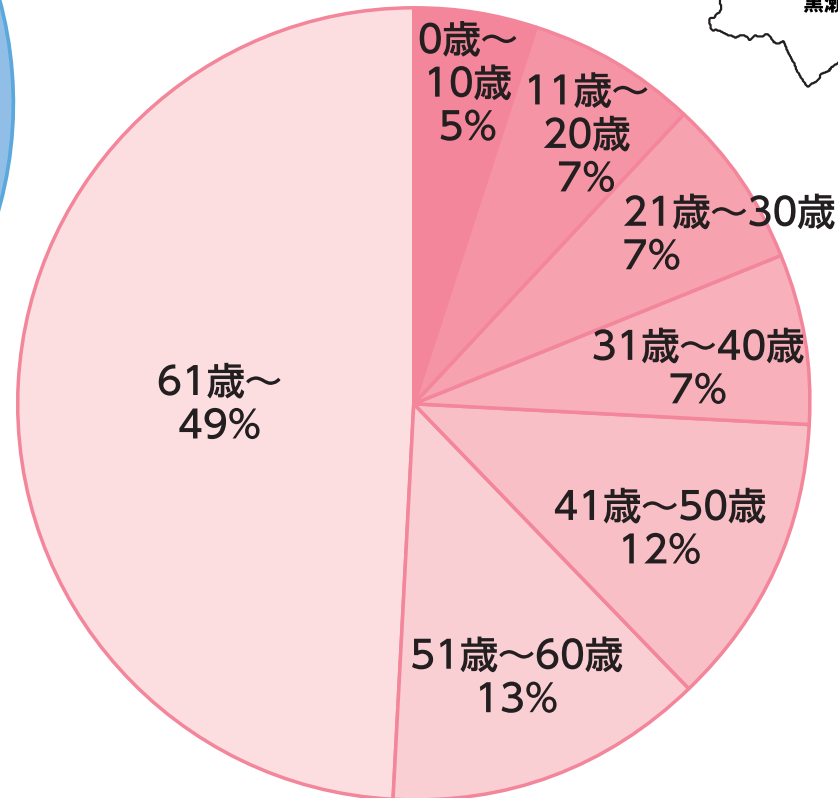

プレスネット戸別配布・エリア別属性分布 〈安芸津エリア・全域1,145部〉

東広島市の中で唯一海に面した地域。水産業が盛んなエリア。

〈年代別〉

※弊社配布調査員が現地で確認した上で、築10年未満の戸建住宅を〈新築戸建〉、築30年以上の戸建住宅を〈旧戸建〉と分類しております。 ※年代別分布は、東広島市が発表する「2023年住民基本台帳」の人口別から割り出しています。