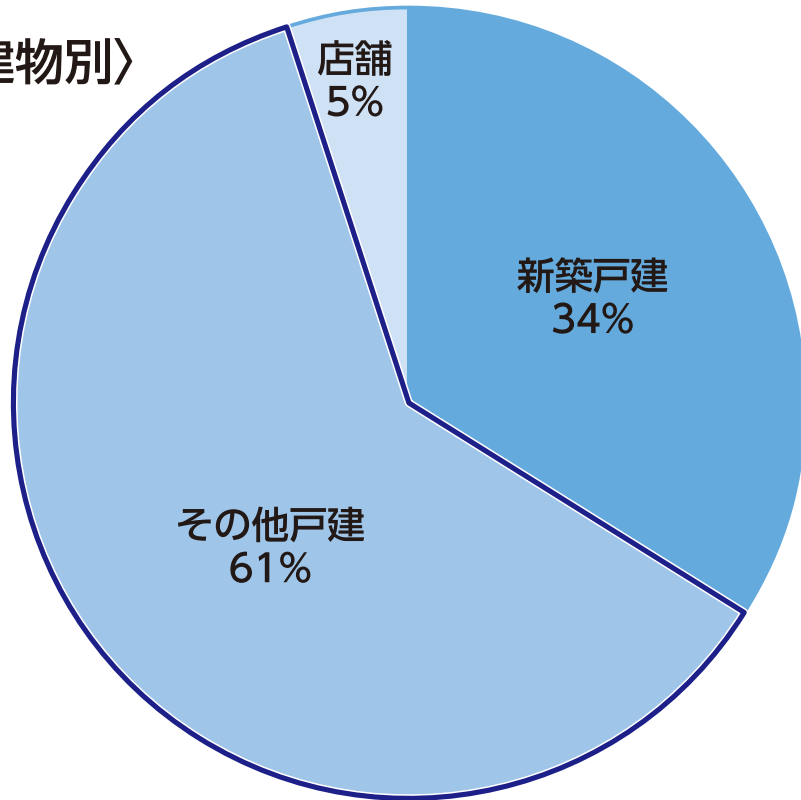

プレスネット戸別配布・エリア別属性分布 〈河内エリア・全域950部〉

広島空港に近く、交通でのアクセスも良い地域。
大型団地「グリーンエン入野」は子育て世代が多く住むエリア。

〈建物別〉

〈年代別〉